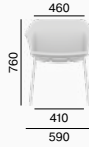

033-Q

10 kg

033-Q-N1

033

9 kg

033-NC

033,F70-N6

10 kg

033,F70-N6

032-WP

8 kg

032-WP