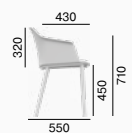

033-Q

10 kg

033-Q-N1

033

9 kg

033-NC

033,F70-N6

10 kg

033,F70-N6

032-WP

8 kg

032-WP