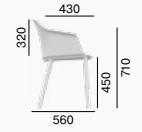

033-Q

10 kg

033-Q-N1

033

9 kg

033-NC

033,F70-N6

10 kg

033,F70-N6

032-WP

8 kg

032-WP