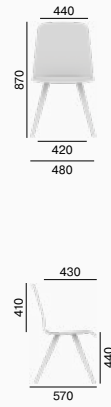

Sunrise est une série de chaises de bureau et de conférence empilables qui allient fonctionnalité et design simple. L'assise tout en bois ou rembourrée peut être montée sur une large gamme de bases, le corps en bois peut être teinté en couleurs selon nos nuanciers. Nous proposons également la chaise comme siège de bar. Les modèles de la série Sunrise conviennent à des espaces de conception variée, des hôtels et restaurants aux salles de conférence, des bureaux à la maison.

150-N4

6 kg

8

AA

150-N4

151

6 kg

8

152,F75-N6

152,F70-N6

8 kg

152,F70-N6

152,DE

7 kg

152-DE

153-D

7 kg

153-D-650

150-D

8 kg

150-D

151-D

8 kg

151-D