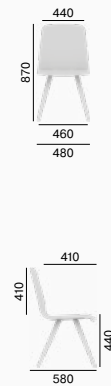

153-D

7 kg

153-D-650

150-D

8 kg

150-D

151-D

8 kg

151-D

152-D

8 kg

152-D