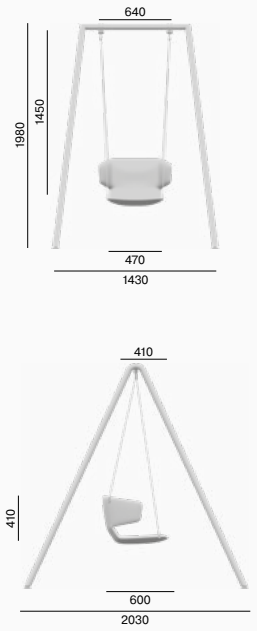

Our **Flexi Swing** suspension chair is guaranteed to inject playfulness into any place. The idea of suspending the Flexi chairs, created by Orlandini Design, was conceived by designer Václav Mlynář. This original sitting furniture is offered in two versions of suspension shells that can be either suspended from the ceiling or from a black metal structure as a separate swing. There is a wide choice of upholstery fabrics as a standard. Our Flexi Swing suspension chairs are sure to liven up co-working centres, corporate relaxation areas as well as modern cafés.

Le fauteuil suspendu **Flexi Swing** apporte une touche ludique à chaque espace. L'idée de suspendre les fauteuils Flexi est née dans l'atelier de créateurs Orlandini Design et son auteur est le designer Václav Mlynář. Ce meuble d'assise original existe en deux versions de coques dont la suspension peut être fixée au plafond ou sur une structure en acier noir pour créer ainsi une balançoire autonome. Un large choix de tissus d'ameublement est une évidence. Les fauteuils suspendus Flexi Swing égaient parfaitement les centres de coworking, les zones de détente des entreprises et les cafés modernes.

Flexi Swing

57 kg

FL-SW-P, FL-SW-N1

FL-SW

10 kg

FL-SW

FL-SW-P

FL-SW

FL-SW-XL

15 kg

FL-SW

FL-SW-XL, FL-SW-N1

62 kg