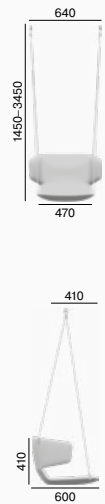

Our **Flexi Swing** suspension chair is guaranteed to inject playfulness into any place. The idea of suspending the Flexi chairs, created by Orlandini Design, was conceived by designer Václav Mlynář. This original sitting furniture is offered in two versions of suspension shells that can be either suspended from the ceiling or from a black metal structure as a separate swing. There is a wide choice of upholstery fabrics as a standard. Our Flexi Swing suspension chairs are sure to liven up co-working centres, corporate relaxation areas as well as modern cafés.

Le fauteuil suspendu **Flexi Swing** apporte une touche ludique à chaque espace. L'idée de suspendre les fauteuils Flexi est née dans l'atelier de créateurs Orlandini Design et son auteur est le designer Václav Mlynář. Ce meuble d'assise original existe en deux versions de coques dont la suspension peut être fixée au plafond ou sur une structure en acier noir pour créer ainsi une balançoire autonome. Un large choix de tissus d'ameublement est une évidence. Les fauteuils suspendus Flexi Swing égaient parfaitement les centres de coworking, les zones de détente des entreprises et les cafés modernes.

Flexi Swing

57 kg

FL-SW-P, FL-SW-N1

FL-SW

10 kg

FL-SW

FL-SW-P

FL-SW

FL-SW-XL

15 kg

FL-SW

FL-SW-XL, FL-SW-N1

62 kg